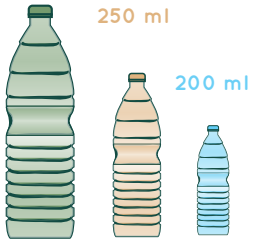

Exemple / example

Bouteille plastique
Plastic bottle

500 ml

Rembourrage recyclé
Recycled stuffing

25g

1 peluche
1 plush

*** Attention ! Nombre de bouteilles à titre indicatif et pour une meilleure visualisation de la quantité de rembourrage requise dans la peluche.**

Warning! The number of bottles is provided as an indication only in order to help visualize the quantity of stuffing required in the plush toy.

Kaloo

500 ml

250 ml

200 ml

K963492

K963488

K969339